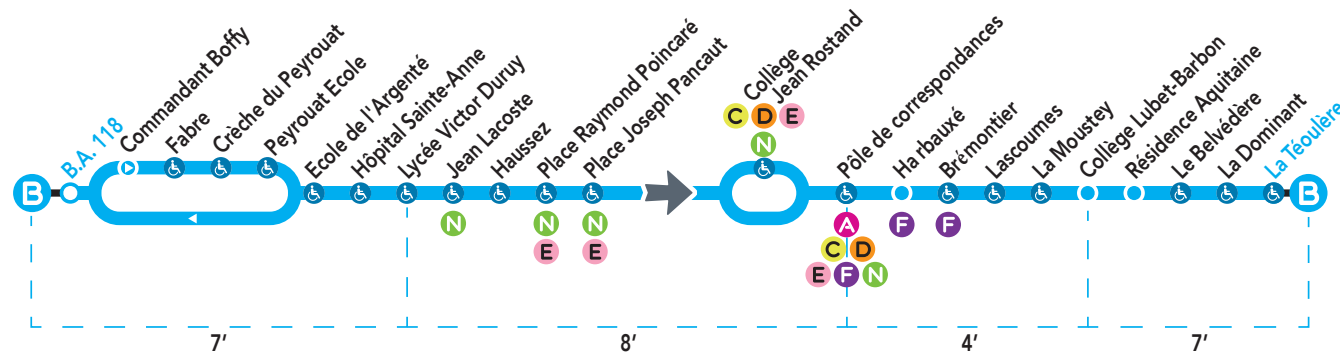

B.A. 118	07:20	08:20	09:20	10:20	11:20	12:20	13:20	14:20	15:20	16:20	17:20	18:20
Commandant Boffy	07:21	08:21	09:21	10:21	11:21	12:21	13:21	14:21	15:21	16:21	17:21	18:21
Fabre	07:22	08:22	09:22	10:22	11:22	12:22	13:22	14:22	15:22	16:22	17:22	18:22
Crèche du Peyrouat	07:24	08:24	09:24	10:24	11:24	12:24	13:24	14:24	15:24	16:24	17:24	18:24
Peyrouat Ecole	07:24	08:24	09:24	10:24	11:24	12:24	13:24	14:24	15:24	16:24	17:24	18:24
Ecole de l'Argenté	07:26	08:26	09:26	10:26	11:26	12:26	13:26	14:26	15:26	16:26	17:26	18:26
Hôpital Sainte Anne	07:26	08:26	09:26	10:26	11:26	12:26	13:26	14:26	15:26	16:26	17:26	18:26
Lycée Victor Duruy	07:27	08:27	09:27	10:27	11:27	12:27	13:27	14:27	15:27	16:27	17:27	18:27
Jean Lacoste	07:28	08:28	09:28	10:28	11:28	12:28	13:28	14:28	15:28	16:28	17:28	18:28
Haussez	07:30	08:30	09:30	10:30	11:30	12:30	13:30	14:30	15:30	16:30	17:30	18:30
Place Raymond Poincaré	07:30	08:30	09:30	10:30	11:30	12:30	13:30	14:30	15:30	16:30	17:30	18:30
Place Joseph Pancaut	07:32	08:32	09:32	10:32	11:32	12:32	13:32	14:32	15:32	16:32	17:32	18:32
Pôle de correspondances (arrivée)	07:35	08:35	09:35	10:35	11:35	12:35	13:35	14:35	15:35	16:35	17:35	18:35
Pôle de correspondances (départ)	07:38	08:38	09:38	10:38	11:38	12:38	13:38	14:38	15:38	16:38	17:38	18:38
Harbaux	07:38	08:38	09:38	10:38	11:38	12:38	13:38	14:38	15:38	16:38	17:38	18:38
Brémontier	07:39	08:39	09:39	10:39	11:39	12:39	13:39	14:39	15:39	16:39	17:39	18:39
Lascoumes	07:40	08:40	09:40	10:40	11:40	12:40	13:40	14:40	15:40	16:40	17:40	18:40
La Moustey	07:42	08:42	09:42	10:42	11:42	12:42	13:42	14:42	15:42	16:42	17:42	18:42
Collège Lubet Barbon	07:42	08:42	09:42	10:42	11:42	12:42	13:42	14:42	15:42	16:42	17:42	18:42
Résidence Aquitaine	07:43	08:43	09:43	10:43	11:43	12:43	13:43	14:43	15:43	16:43	17:43	18:43
Le Belvédère	07:44	08:44	09:44	10:44	11:44	12:44	13:44	14:44	15:44	16:44	17:44	18:44
La Dominante	07:45	08:45	09:45	10:45	11:45	12:45	13:45	14:45	15:45	16:45	17:45	18:45
La Téoulère	07:49	08:49	09:49	10:49	11:49	12:49	13:49	14:49	15:49	16:49	17:49	18:49

La ligne B vous y amène!

- → Base Aérienne 118 - Arrêt BA 118
- → Lycée Victor Duruy - Arrêt Lycée Victor Duruy
- → Hôpital St Anne - Arrêt Hôpital St Anne
- → Maison des associations - Arrêt Place Raymond Poincaré
- → Gare SNCF - Arrêt Pôle de correspondances
- → Agence TMA - Arrêt Pôle de correspondances
- → Collège Lubet Barbon - Arrêt Collège Lubet Barbon
- → Site Delpeyrat - Arrêt La Téoulère

B.A. 118 **LA TÉOULÈRE**

Horaires Été
Du 08 juillet au 1er septembre 2024

Plus d'infos
www.bustma.com
05.58.45.04.26