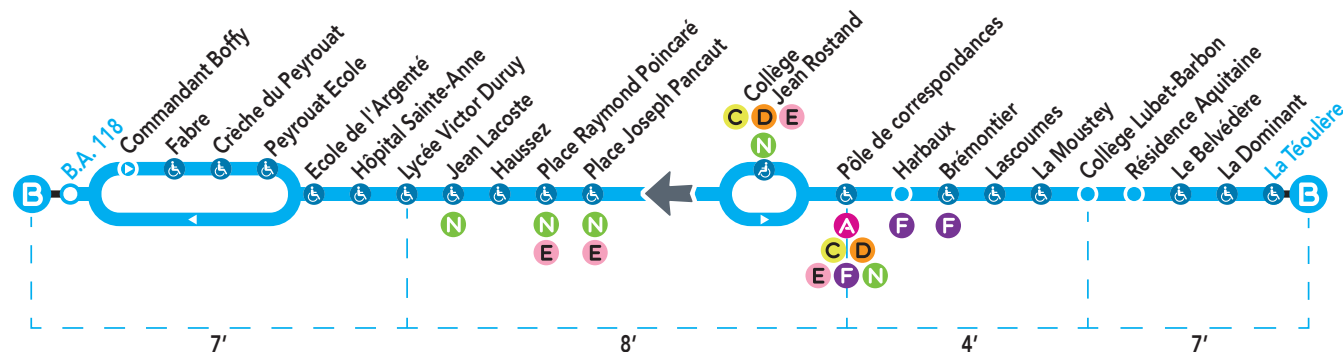

La Téoulère	07:49	08:49	09:49	10:49	11:49	12:49	13:49	14:49	15:49	16:49	17:49	18:49
La Dominante	07:51	08:51	09:51	10:51	11:51	12:51	13:51	14:51	15:51	16:51	17:51	18:51
Le Belvédère	07:52	08:52	09:52	10:52	11:52	12:52	13:52	14:52	15:52	16:52	17:52	18:52
Résidence Aquitaine	07:53	08:53	09:53	10:53	11:53	12:53	13:53	14:53	15:53	16:53	17:53	18:53
Collège Lubet Barbon	07:54	08:54	09:54	10:54	11:54	12:54	13:54	14:54	15:54	16:54	17:54	18:54
La Moustey	07:56	08:56	09:56	10:56	11:56	12:56	13:56	14:56	15:56	16:56	17:56	18:56
Lascoumes	07:57	08:57	09:57	10:57	11:57	12:57	13:57	14:57	15:57	16:57	17:57	18:57
Brémontier	07:57	08:57	09:57	10:57	11:57	12:57	13:57	14:57	15:57	16:57	17:57	18:57
Harbaux	07:59	08:59	09:59	10:59	11:59	12:59	13:59	14:59	15:59	16:59	17:59	18:59
Pôle de correspondances (arrivée)	08:00	09:00	10:00	11:00	12:00	13:00	14:00	15:00	16:00	17:00	18:00	19:00
Pôle de correspondances (départ)	08:02	09:02	10:02	11:02	12:02	13:02	14:02	15:02	16:02	17:02	18:02	19:02
Collège Jean Rostand	08:03	09:03	10:03	11:03	12:03	13:03	14:03	15:03	16:03	17:03	18:03	19:03
Place Joseph Pancaut	08:07	09:07	10:07	11:07	12:07	13:07	14:07	15:07	16:07	17:07	18:07	19:07
Place Raymond Poincaré	08:08	09:08	10:08	11:08	12:08	13:08	14:08	15:08	16:08	17:08	18:08	19:08
Haussez	08:08	09:08	10:08	11:08	12:08	13:08	14:08	15:08	16:08	17:08	18:08	19:08
Jean Lacoste	08:10	09:10	10:10	11:10	12:10	13:10	14:10	15:10	16:10	17:10	18:10	19:10
Lycée Victor Duruy	08:12	09:12	10:12	11:12	12:12	13:12	14:12	15:12	16:12	17:12	18:12	19:12
Hôpital Sainte Anne	08:12	09:12	10:12	11:12	12:12	13:12	14:12	15:12	16:12	17:12	18:12	19:12
Ecole de l'Argenté	08:13	09:13	10:13	11:13	12:13	13:13	14:13	15:13	16:13	17:13	18:13	19:13
B.A. 118	08:15	09:15	10:15	11:15	12:15	13:15	14:15	15:15	16:15	17:15	18:15	19:15

La ligne B vous y amène!

- → Base Aérienne 118 - Arrêt BA 118
- → Lycée Victor Duruy - Arrêt Lycée Victor Duruy
- → Hôpital St Anne - Arrêt Hôpital St Anne
- → Maison des associations - Arrêt Place Raymond Poincaré
- → Gare SNCF - Arrêt Pôle de correspondances
- → Agence TMA - Arrêt Pôle de correspondances
- → Collège Lubet Barbon - Arrêt Collège Lubet Barbon
- → Site Delpyrat - Arrêt La Téoulère

Quel titre de transport correspond à vos déplacements?

Voyages occasionnels		Voyages réguliers	
Ticket 1h	1 € (Tout Public)	Abonnement Annuel	145 €* de 26 à 65 ans 110 €* de 5 à 25 ans et + de 66 ans
Pass journée	3 € (Tout Public)	Abonnement Mensuel	20 €* à partir de 26 ans 12 €* de 5 à 25 ans
10 Voyages	8 €* à partir de 26 ans 3,50 €* de 5 à 25 ans		

*Pour toute création d'abonnement, une photo récente et une pièce d'identité seront demandées
* Nécessite l'achat d'une carte support à 2€*

Téléchargez l'application

MyBus
MONT-DE-MARSAN

L'application mobile gratuite pour vos déplacements!

Retrouvez tous les horaires des lignes

Géolocalisez-vous et trouvez votre itinéraire

Achetez votre titre et validez-le sur votre smartphone